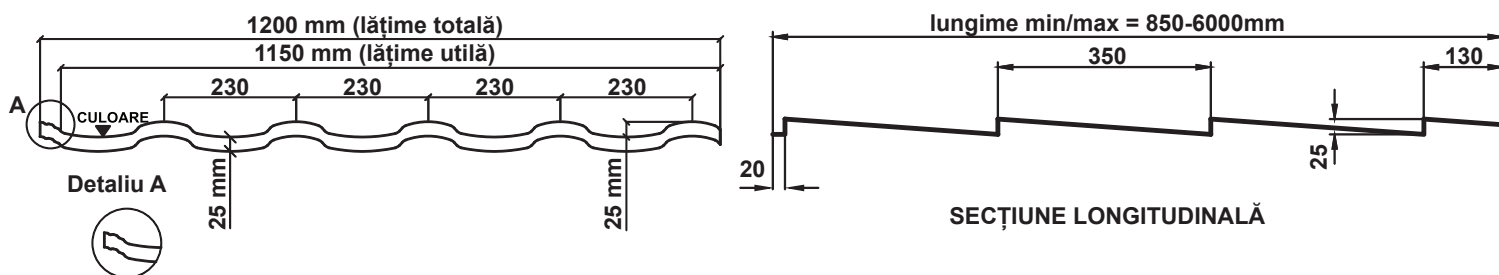

FIȘĂ TEHNICĂ

Țiglă metalică

Wetterbest® Cardinal

Noul profil de țiglă metalică Wetterbest® Cardinal

Wetterbest® Cardinal este cel mai nou profil de țiglă metalică din portofoliul Wetterbest®. Prevăzut cu un canal de capilaritate pronunțat pentru o etanșare mai bună, noul profil Cardinal se remarcă prin linii ample ce amintesc de forma țiglelor ceramice, având muchii pronunțate ce îl diferențiază de restul profilelor de țiglă existente.

Profilul de țiglă Cardinal este soluția Wetterbest® pentru acoperișuri, de la simplu la complex, cu versanți abrupti sau cu pante mai line. Acesta vine să confere acoperișului dumneavoastră o notă unică și elegantă și să completeze aspectul locuinței.

Detalii tehnice

Lățime totală	Lățime utilă	Înălțime ondulă țiglă	Înălțime treaptă	Distanță de șipcuire	Lungime minimă	Lungime maximă	Pantă minimă	Unitate de vânzare
1200 mm	1150 mm	25 mm	25 mm	350 mm	850 mm	6000 mm	14° (1:4)	m ²

Specificații material

TIP PROIECȚIE	LUCIOS	MAT	NEOMAT 30	SUPREM 50
Greutate specifică (kg/m ²)	3,45/ 3,98/ 4,45	3,45/ 3,98/ 4,45	4,45	4,45
Grosime material (mm)	0,40 / 0,45/ 0,50	0,40 / 0,45/ 0,50	0,5	0,5
Garanție (coroziune/culoare)	10 / 10 ani	15 / 15 ani	30/30 ani	50/25 ani