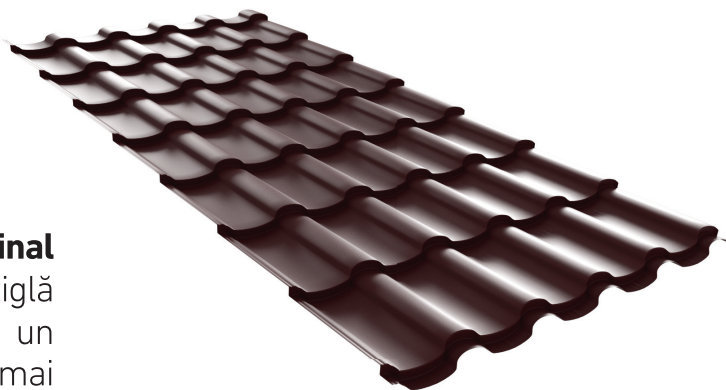

FIȘĂ TEHNICĂ

Țiglă metalică

Wetterbest® Cardinal

Noul profil de țiglă metalică Wetterbest® Cardinal

Wetterbest® Cardinal este cel mai nou profil de țiglă metalică din portofoliul Wetterbest®. Prevăzut cu un canal de capilaritate pronunțat pentru o etanșare mai bună, noul profil Cardinal se remarcă prin linii ample ce amintesc de forma țiglelor ceramice, având muchii pronunțate ce îl diferențiază de restul profilelor de țiglă existente.

Profilul de țiglă Cardinal este soluția Wetterbest® pentru acoperișuri, de la simplu la complex, cu versanți abrupti sau cu pante mai line. Acesta vine să confere acoperișului dumneavoastră o notă unică și elegantă și să completeze aspectul locuinței.